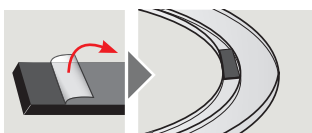

**VELUX®**

**ZTK**

VAS 452667-2010-11

2 VELUX

6 x 17 felter (11,667 x 4,706 mm) mellemrum 3mm.

VELUX 3

6 x 17 felter (11,667 x 4,706 mm) mellemrum 3mm.

  
**VELUX®**