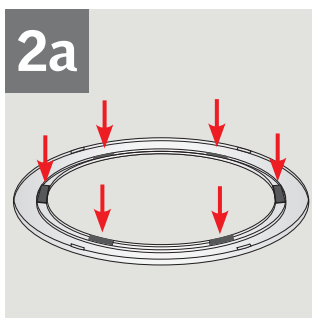

**VELUX®**

**ZTK**

VAS 452667-2010-11

2 VELUX

6 x 17 felter (11,667 x 4,706 mm) mellemrum 3mm.

VELUX 3

6 x 17 felter (11,667 x 4,706 mm) mellemrum 3mm.

  
**VELUX®**