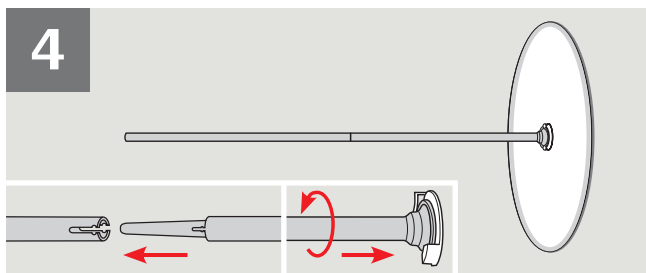

**VELUX®**

**ZTK**

VAS 452667-2010-11

2 VELUX

6 x 17 felter (11,667 x 4,706 mm) mellemrum 3mm.

VELUX 3

6 x 17 felter (11,667 x 4,706 mm) mellemrum 3mm.

  
**VELUX®**