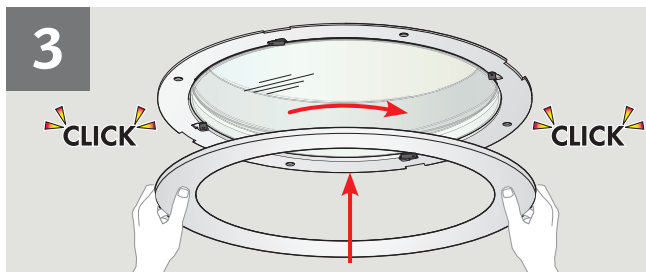

**VELUX®**

**ZTK**

VAS 452667-2010-11

2 VELUX

6 x 17 felter (11,667 x 4,706 mm) mellemrum 3mm.

VELUX 3

6 x 17 felter (11,667 x 4,706 mm) mellemrum 3mm.

  
**VELUX®**