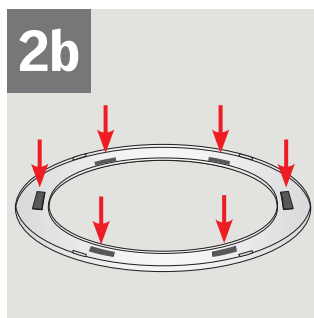

**VELUX®**

**ZTK**

VAS 452667-2010-11

2 VELUX

6 x 17 felter (11,667 x 4,706 mm) mellemrum 3mm.

VELUX 3

6 x 17 felter (11,667 x 4,706 mm) mellemrum 3mm.

  
**VELUX®**