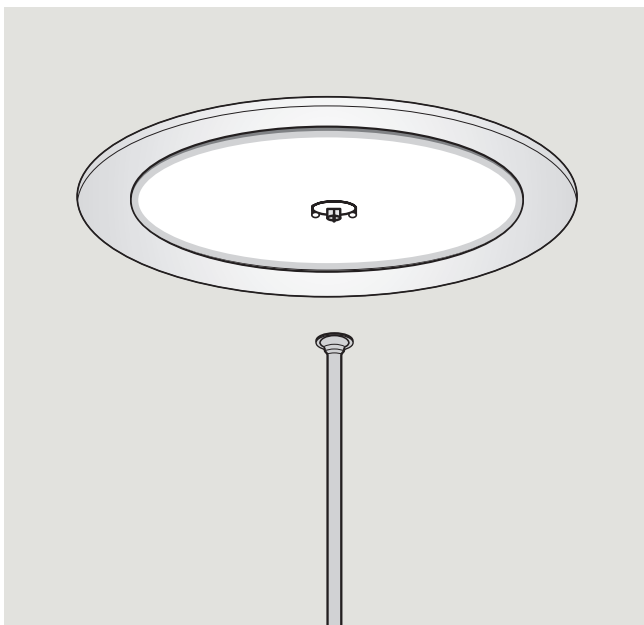

**VELUX®**

**ZTK**

VAS 452667-2010-11

2 VELUX

6 x 17 felter (11,667 x 4,706 mm) mellemrum 3mm.

VELUX 3

6 x 17 felter (11,667 x 4,706 mm) mellemrum 3mm.

  
**VELUX®**