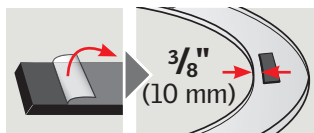

**VELUX®**

**ZTK**

VAS 452667-2010-11

2 VELUX

6 x 17 felter (11,667 x 4,706 mm) mellemrum 3mm.

VELUX 3

6 x 17 felter (11,667 x 4,706 mm) mellemrum 3mm.

  
**VELUX®**