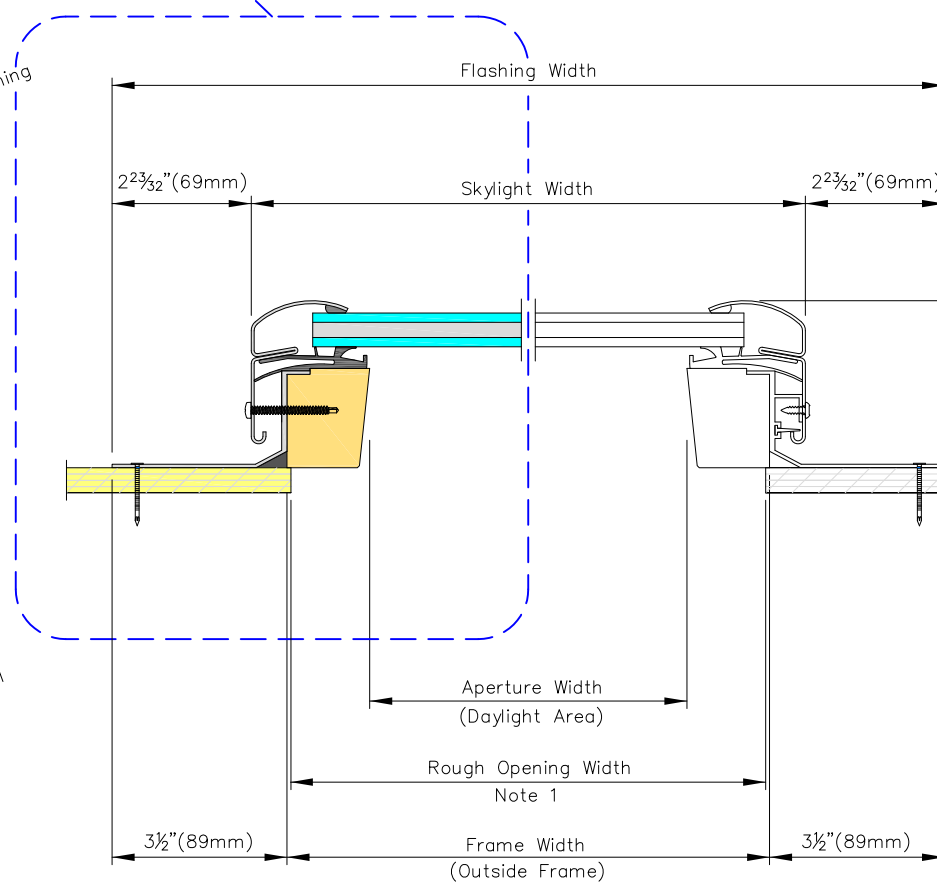

SEE DETAIL 1

VERTICAL CROSS SECTION

HORIZONTAL CROSS SECTION

DETAIL 1

PRODUCT DIMENSIONS

METRIC UNITS (MILLIMETERS)												IMPERIAL UNITS (INCHES)											
Size	Rough Opening Width	Frame Width	Flashing Width	Aperture Width	Skylight Width	Rough Opening Height	Frame Height	Flashing Height	Aperture Height	Skylight Height	Daylight Area (Square Meters)	Size	Rough Opening Width	Frame Width	Flashing Width	Aperture Width	Skylight Width	Rough Opening Height	Frame Height	Flashing Height	Aperture Height	Skylight Height	Daylight Area (Square Feet)
2222	572	575	753	494	615	572	575	753	494	615	.244	2222	22 1/2	22 5/8	29 5/8	19 1/2	24 3/16	22 1/2	22 5/8	29 5/8	19 1/2	24 3/16	2.63
2230	572	575	753	494	615	775	778	956	697	818	.345	2230	22 1/2	22 5/8	29 5/8	19 1/2	24 3/16	30 1/2	30 5/8	37 5/8	27 1/2	32 3/16	3.71
2246	572	575	753	494	615	1181	1184	1362	1104	1225	.546	2246	22 1/2	22 5/8	29 5/8	19 1/2	24 3/16	46 1/2	46 5/8	53 5/8	43 1/2	48 3/16	5.87
3030	775	778	956	697	818	775	778	956	697	818	.486	3030	30 1/2	30 5/8	37 5/8	27 1/2	32 3/16	30 1/2	33 1/2	40 1/2	27 1/2	32 3/16	5.24
3046	775	778	956	697	818	1181	1184	1362	1104	1225	.770	3046	30 1/2	30 5/8	37 5/8	27 1/2	32 3/16	46 1/2	46 5/8	53 5/8	43 1/2	48 3/16	8.29
4646	1181	1184	1362	1104	1225	1181	1184	1362	1104	1225	1.219	4646	46 1/2	46 5/8	53 5/8	43 1/2	48 3/16	46 1/2	46 5/8	53 5/8	43 1/2	48 3/16	13.12