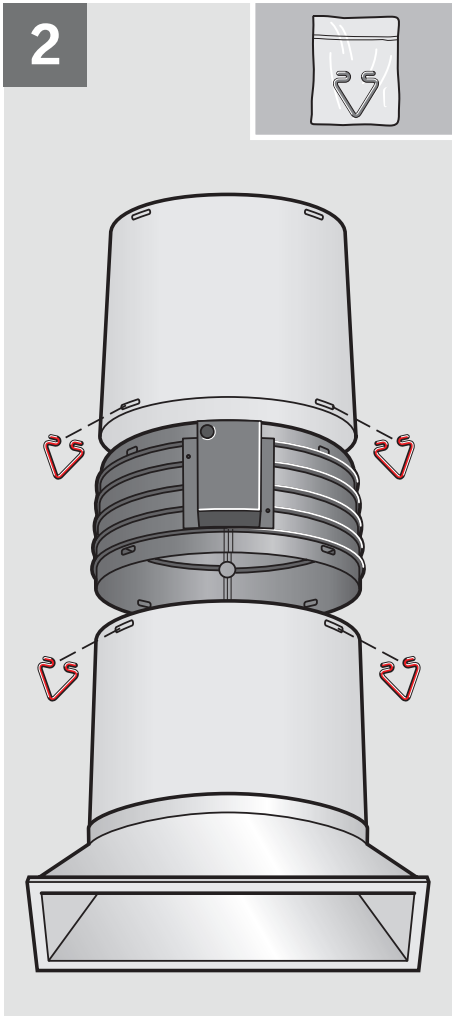

ZTP

4

ZZZ 233 Power Supply Wiring Instruction
ZZZ 233 Instruction de câblage pour transformateur

US: VELUX America LLC
1-800-88-VELUX

CA: VELUX Canada Inc.
1 800 88-VELUX (888-3589)

www.velux.com